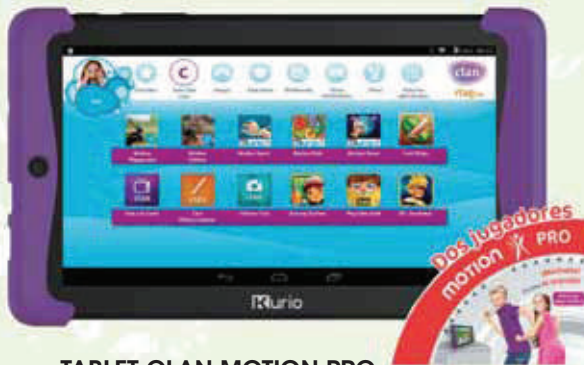

### LAVABO INTERACTIVO

Incluye toalla, patito, vaso y cepillo de dientes. Con luz, música y sonidos. Sale agua del grifo. Muñeco no incluido.

**41,99€**

SOLO EN  
**El Corte Inglés**

TE  
**DEVOLVEMOS**  
**25€**

Oferta válida del  
**1 noviembre 2015**  
al **5 enero 2016**  
Promoción diferida. Consulta condiciones en  
[www.juguetes.elcorteingles.es](http://www.juguetes.elcorteingles.es)

**SMART GLOBE INFINITY**

La única actualizable por internet, con 30 actividades y un mapa local incluido.

**129,95€**

**TABLET CLAN MOTION PRO**

Con funda protectora y soporte integrado. Pantalla de 7" multitáctil, procesador Quad Core, 8 GB de memoria interna, Android 5.0, Wi-Fi, Bluetooth, doble cámara: frontal y trasera, ranura tarjeta micro SD y conexión HDMI.

**149,99€**

**L-WATCH FROZEN O MINIONS**

Pantalla digital táctil de 1,5" y cámara de 0,3 Mpx. Personaliza tu reloj con una de las 20 carcasas disponibles. ¡Un divertido reloj, cronómetro y alarma! Unidad,